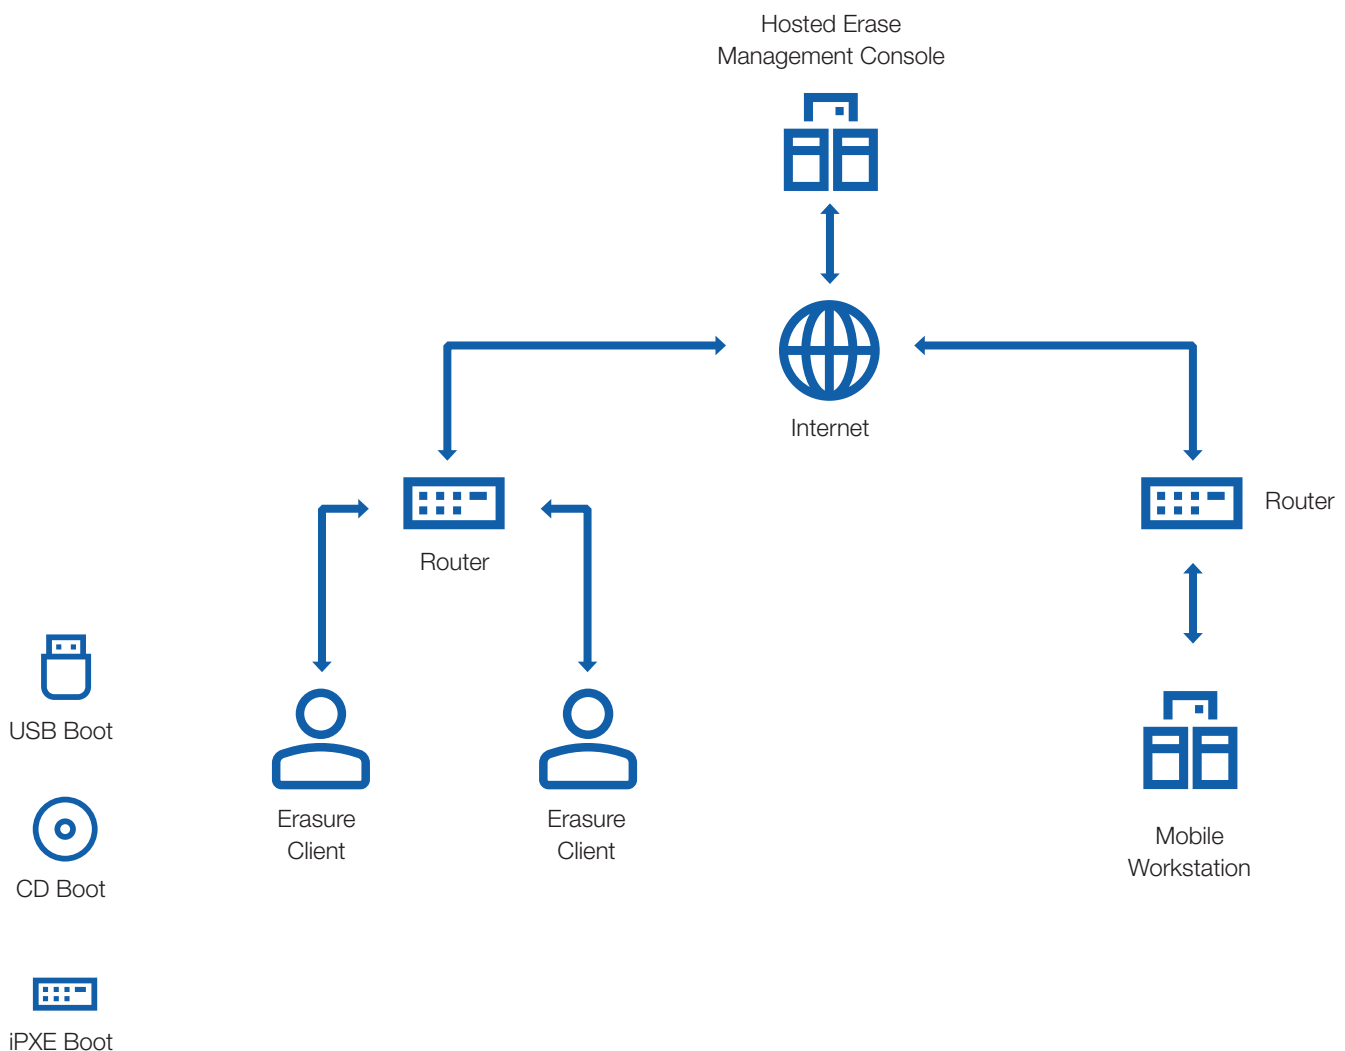

Benutzerrechte und Lizenzen zentral verwalten

- » Zentrale Administration, Kontrolle und Zuweisung der Benutzerrechte
- » Administration und Kontrolle aller verfügbaren und verbrauchter Lizenzen
- » Erworbene Lizenzen sind sofort nutzbar

Umfangreiches Reporting Ihrer Löschrprozesse

- » Verwaltung aller Ihrer Reports bereits durchgeführter Löschrungen und Prozesse
- » Lückenloser Nachweis über die ordnungsgemäße Löschrung aller Daten nach internen und externen Richtlinien, Gesetzen und Verordnungen
- » Reports können als CSV-, PDF und XML-Datei gespeichert und weiterverarbeitet werden